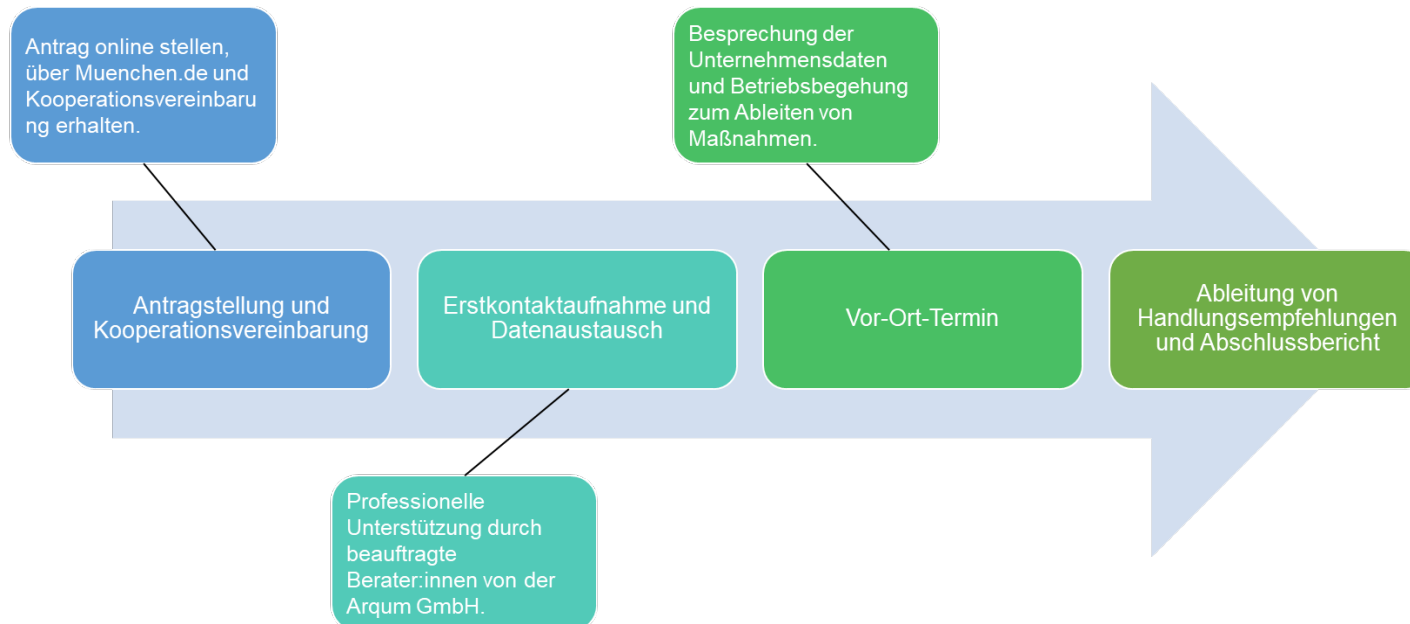

Klimaschutzberatung Münchner Betriebe

- Arqum unterstützt Betriebe bei der Erstellung einer Start-Klimabilanz.
- Ausgehend von dieser Start-Klimabilanz werden Verbesserungspotentiale aufgedeckt und mögliche Maßnahmen abgeleitet.
- Betriebe profitieren von einer Vor-Ort-Beratung, einem Fördermittelcheck sowie einem Beratungsbericht, der die Ergebnisse dokumentiert.
- Eigenbeitrag des Betriebs von 250€ zzgl. MwSt.