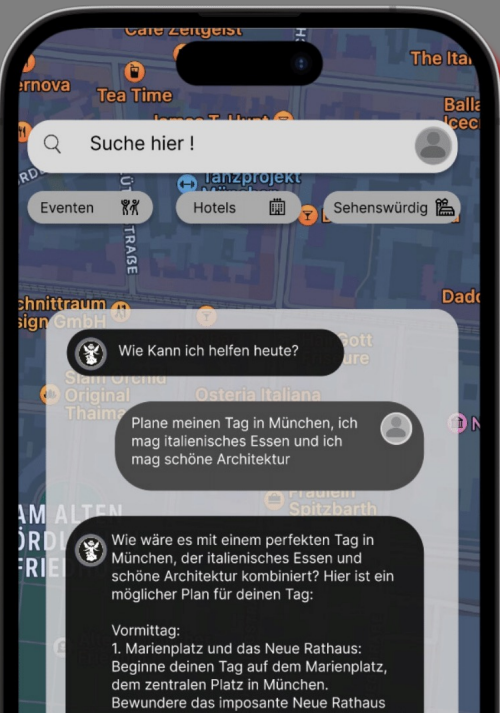

Wie Kann ich helfen heute?

Plane meinen Tag in München, ich mag italienisches Essen und ich mag schöne Architektur

Wie wäre es mit einem perfekten Tag in München, der italienisches Essen und schöne Architektur kombiniert? Hier ist ein möglicher Plan für deinen Tag:

Vormittag:
1. Marienplatz und das Neue Rathaus:
Beginne deinen Tag auf dem Marienplatz, dem zentralen Platz in München. Bewundere das imposante Neue Rathaus