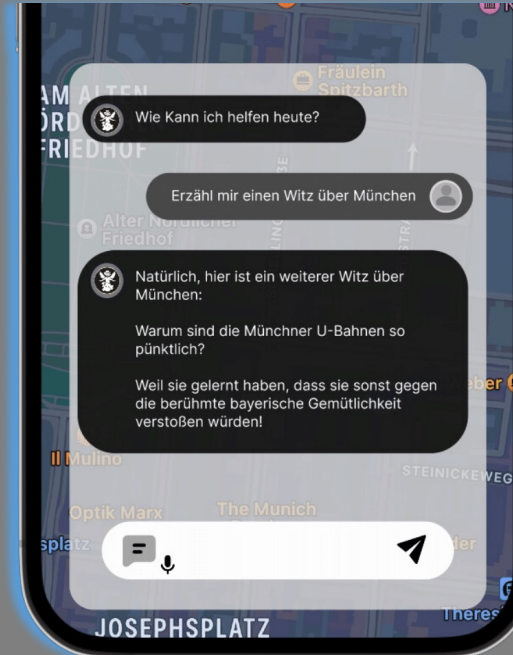

Standortbezogene
Audioguides

Realistische 3D-
Modelle

Chatten/
Sprechen mit
Münchner Kindl

Entdecken.

Mit Münchner kindl

Touren Planung
Vom Münchner Kindl

Indoor AR guides

Dienstleistungen
suche

Veranstaltungen
suche

Olympia Halle, Spiridon-Louis-Ring 21, 80809, München.

26/09/2023, 20:00

Wie Kann ich helfen heute?

Plane meinen Tag in München, ich mag italienisches Essen und ich mag schöne Architektur

Wie wäre es mit einem perfekten Tag in München, der italienisches Essen und schöne Architektur kombiniert? Hier ist ein möglicher Plan für deinen Tag:

Vormittag:
1. Marienplatz und das Neue Rathaus:
Beginne deinen Tag auf dem Marienplatz, dem zentralen Platz in München. Bewundere das imposante Neue Rathaus