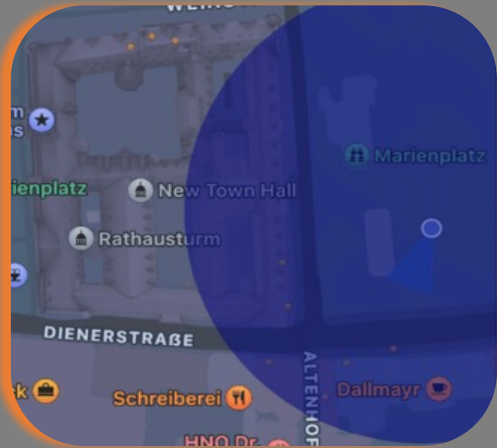

Marienplatz, München

Standortbezogene
Audioguides

Realistische 3D-
Modelle

Chatten/
Sprechen mit
Münchner Kindl